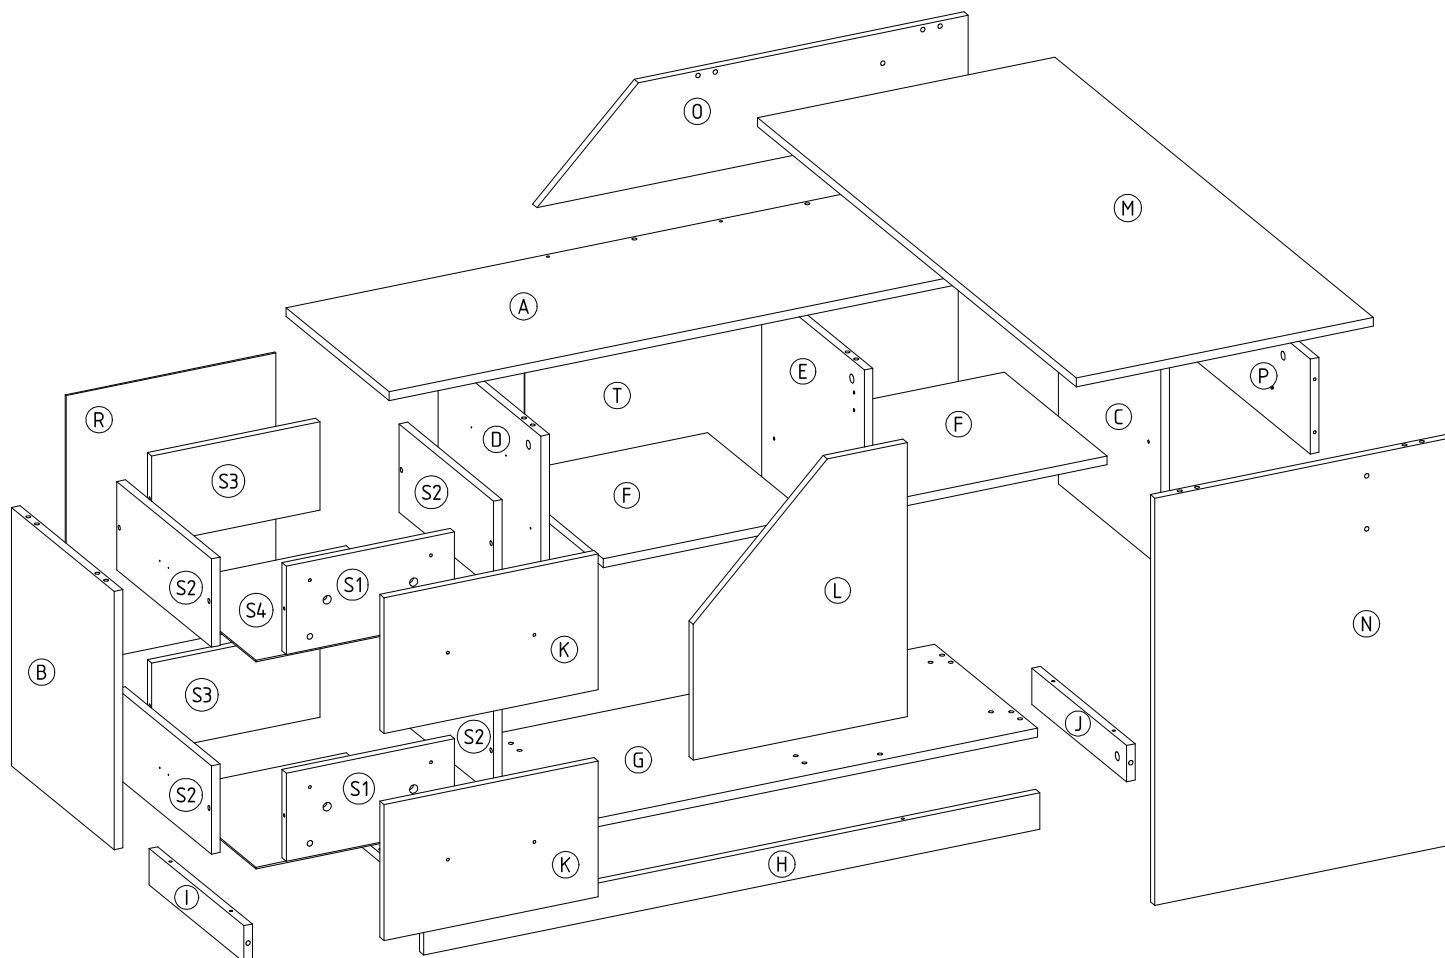

# PAX-02

## BIURKO NAROŻNE 120L 1D2S

L-120 H-76 D-120

<b>x 24</b>  AKC00019	<b>x 29</b>  AKC00120	<b>x 29</b>  AKC00004	<b>x 18</b>  AKC00029	<b>x 18</b>  AKC00151	<b>x 18</b>  AKC00004
<b>x 2</b>  ZAW00025	<b>x 4</b>  AKC00036	<b>x 8</b>  AKC00023	<b>x 8</b>  NOG00033	<b>x 2</b>  AKC00153	<b>x 80</b>  AKC00018
<b>x 32</b>  3,5x16 AKC00026	<b>x 2</b>  4x20 AKC00026	<b>x 8</b>  3,5x30 AKC00026	<b>x 4</b>  4x25 AKC00026	<b>x 1</b>  AKC00017	<b>x 2</b>  UCH00058
<b>x 2</b> L-350 mm  MEC00412					